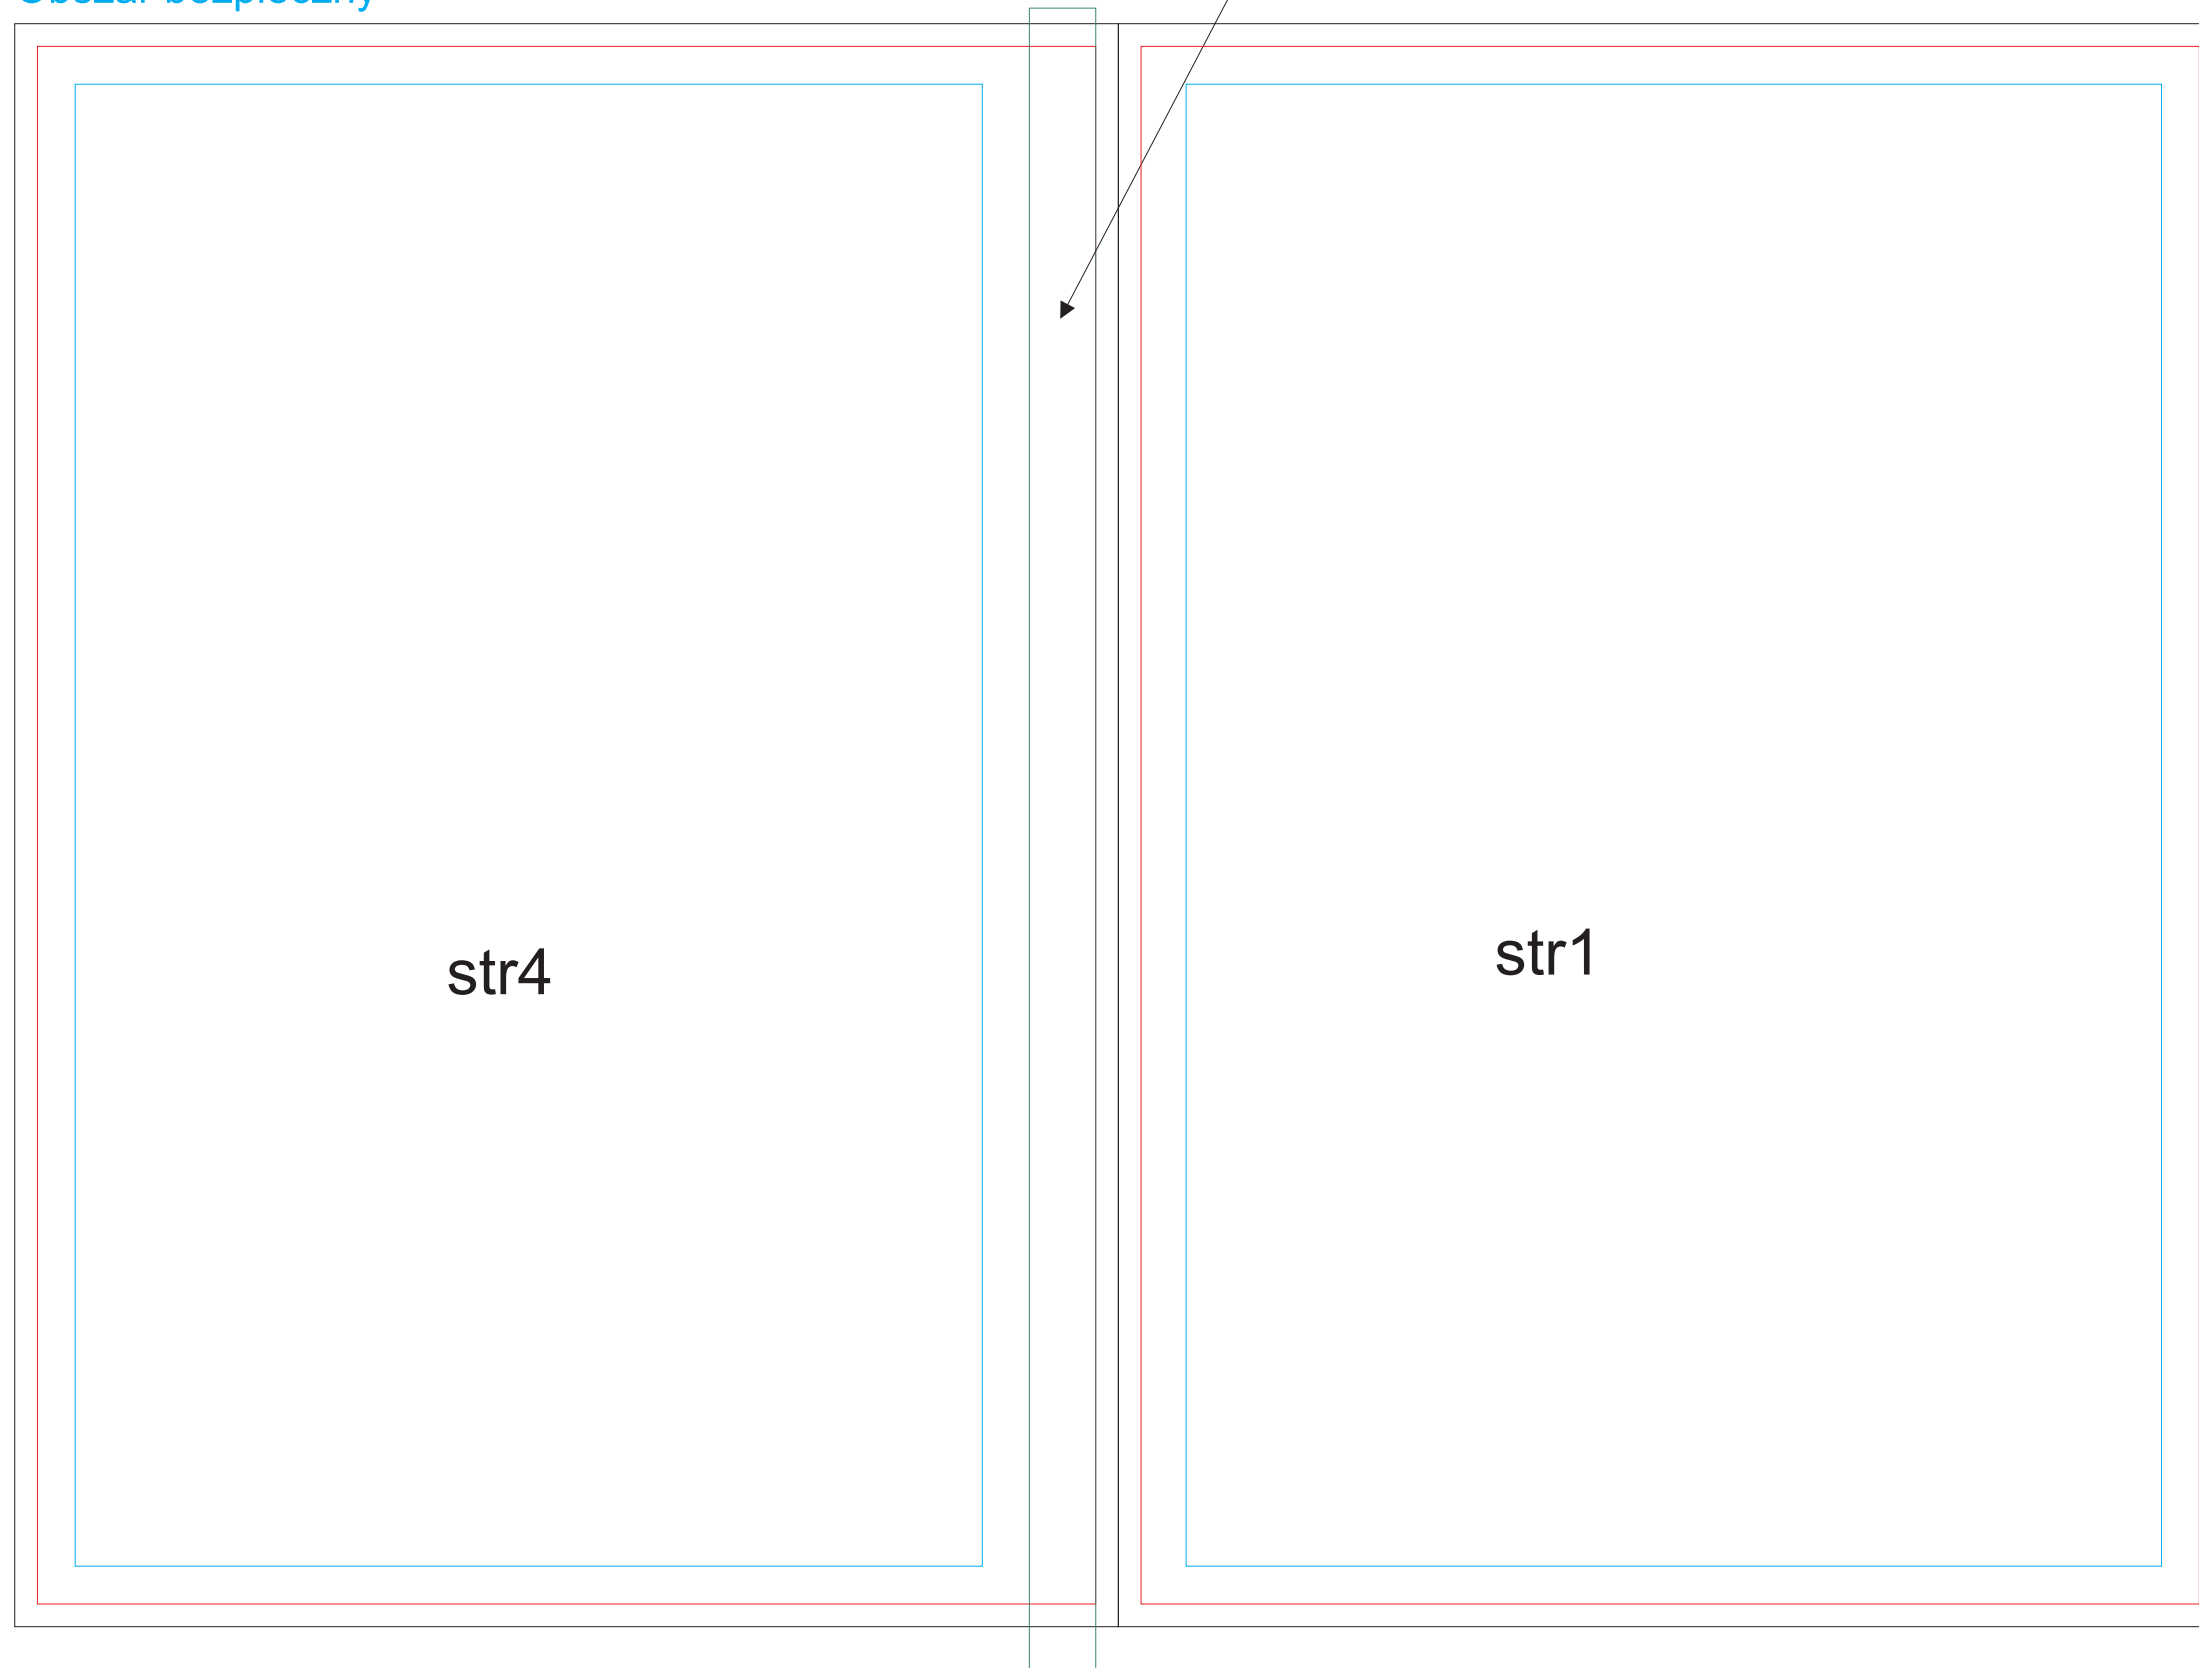

Kalendarz A5

Obszar projektu ze spadem

146x212

Rzeczywisty rozmiar wklejki po obcięciu

140x206

Obszar bezpieczny

120x196

Pole klejenia

Kalendarz A5

Obszar projektu ze spadem

Rzeczywisty rozmiar wklejki po obcięciu

Obszar bezpieczny

146x212

140x206

120x196

str2